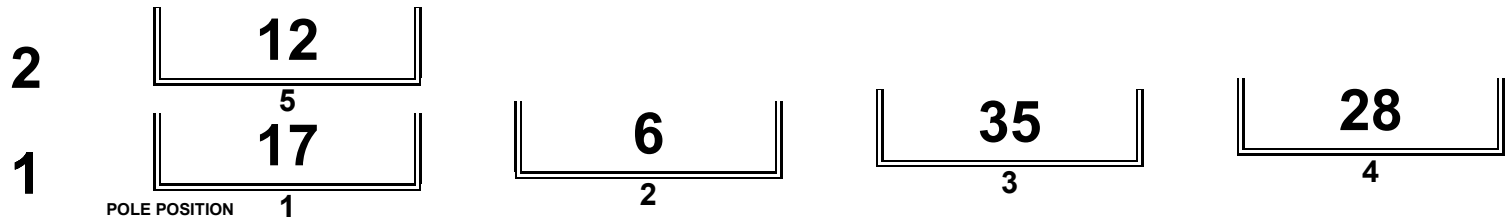

## Promovelocitat - Móra d'Ebre 2

PromoRACC 1

Circuit de Móra d'Ebre 1,400 km

Carrera 1

10/05/2026 12:20

Cursa (10:00 i 2 Voltes)

Cap de cronometratge / Director de Cursa / President del Jurat

Orbits